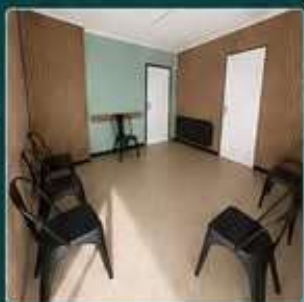

À LOUER 5 BUREAUX

ESPACE PROFESSIONNEL
FONCTIONNEL, CONVIVAL ET PRÊT À L'EMPLOI !

➔ Vous recherchez un espace professionnel fonctionnel, convivial et prêt à accueillir votre activité ?

Nous vous proposons à la location 5 bureaux adaptés aux professionnels du secteur médical, paramédical ou toute activité de service à la personne.

Votre espace,
votre activité,
notre priorité !

À MAUBEUGE, DANS LE NORD (59)

Situé en zone franche, dans un environnement calme et accessible, cet espace a été pensé pour offrir à la fois confort de travail et qualité d'accueil pour votre patientèle ou clientèle.

DES PARTIES COMMUNES
ENTRETENUES, GARANTISSANT
UNE IMAGE PROFESSIONNELLE SOIGNÉE

Une salle d'attente accueillante pour vos patients

Une salle de détente, idéale pour vos pauses ou échanges entre professionnels

Des WC

Un petit parking

LES LOCAUX COMPRENNENT :

✓ 5 BUREAUX INDÉPENDANTS, LUMINEUX ET AMÉNAGEABLES SELON VOS BESOINS ET VOS GOÛTS :

- 2 bureaux de 12 m²
- 2 bureaux de 15 m²
- 1 bureau de 20 m²

€ Loyer et charges en fonction du bureau